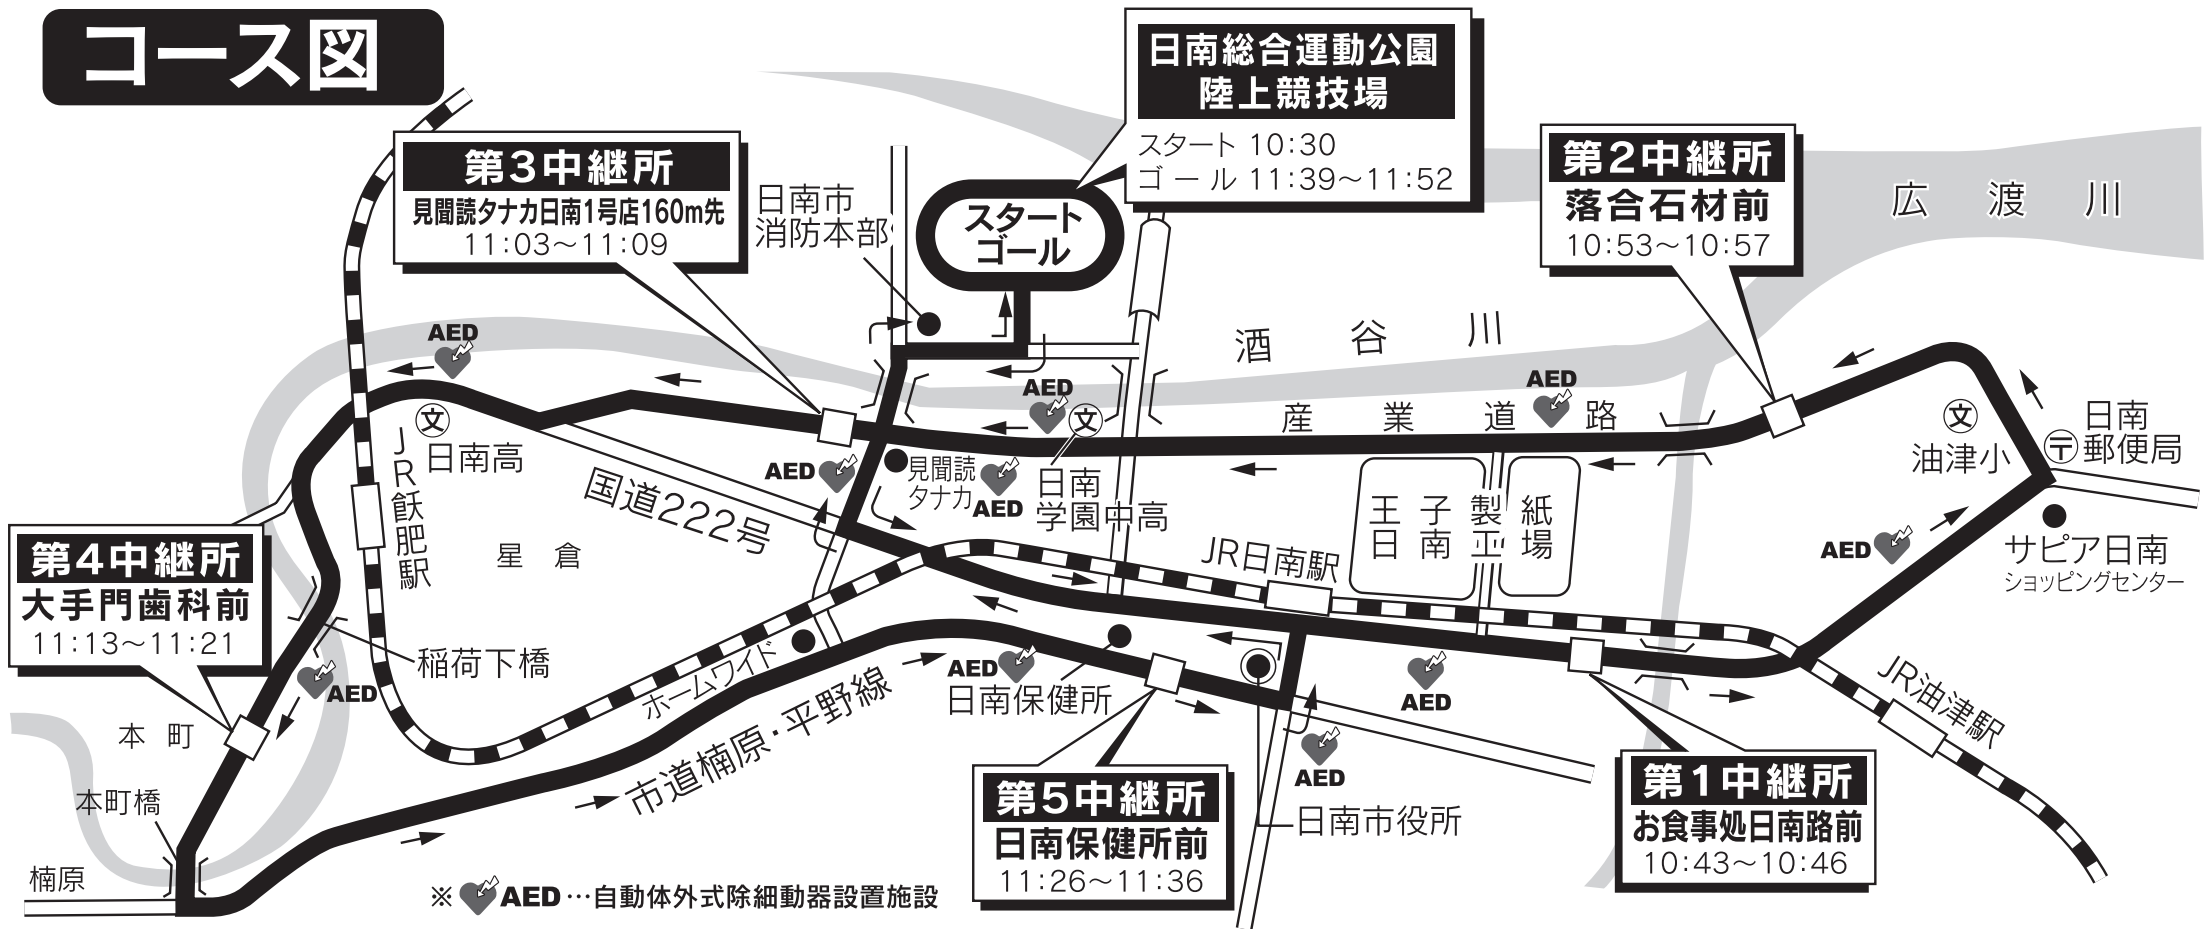

コース図

区間と距離

第1区	4.0km	運動公園陸上競技場 ~ お食事処日南路前
第2区	3.0km	お食事処日南路前 ~ 落合石材前
第3区	3.1km	落合石材前 ~ 見聞読タナカ日南1号店160m先
第4区	2.9km	見聞読タナカ日南1号店160m先 ~ 大手門歯科前
第5区	3.9km	大手門歯科前 ~ 日南保健所前
第6区	4.1975km	日南保健所前 ~ 運動公園陸上競技場
6区間	21.0975km	

日南総合運動公園 陸上競技場

スタート 10:30
ゴール 11:39~11:52