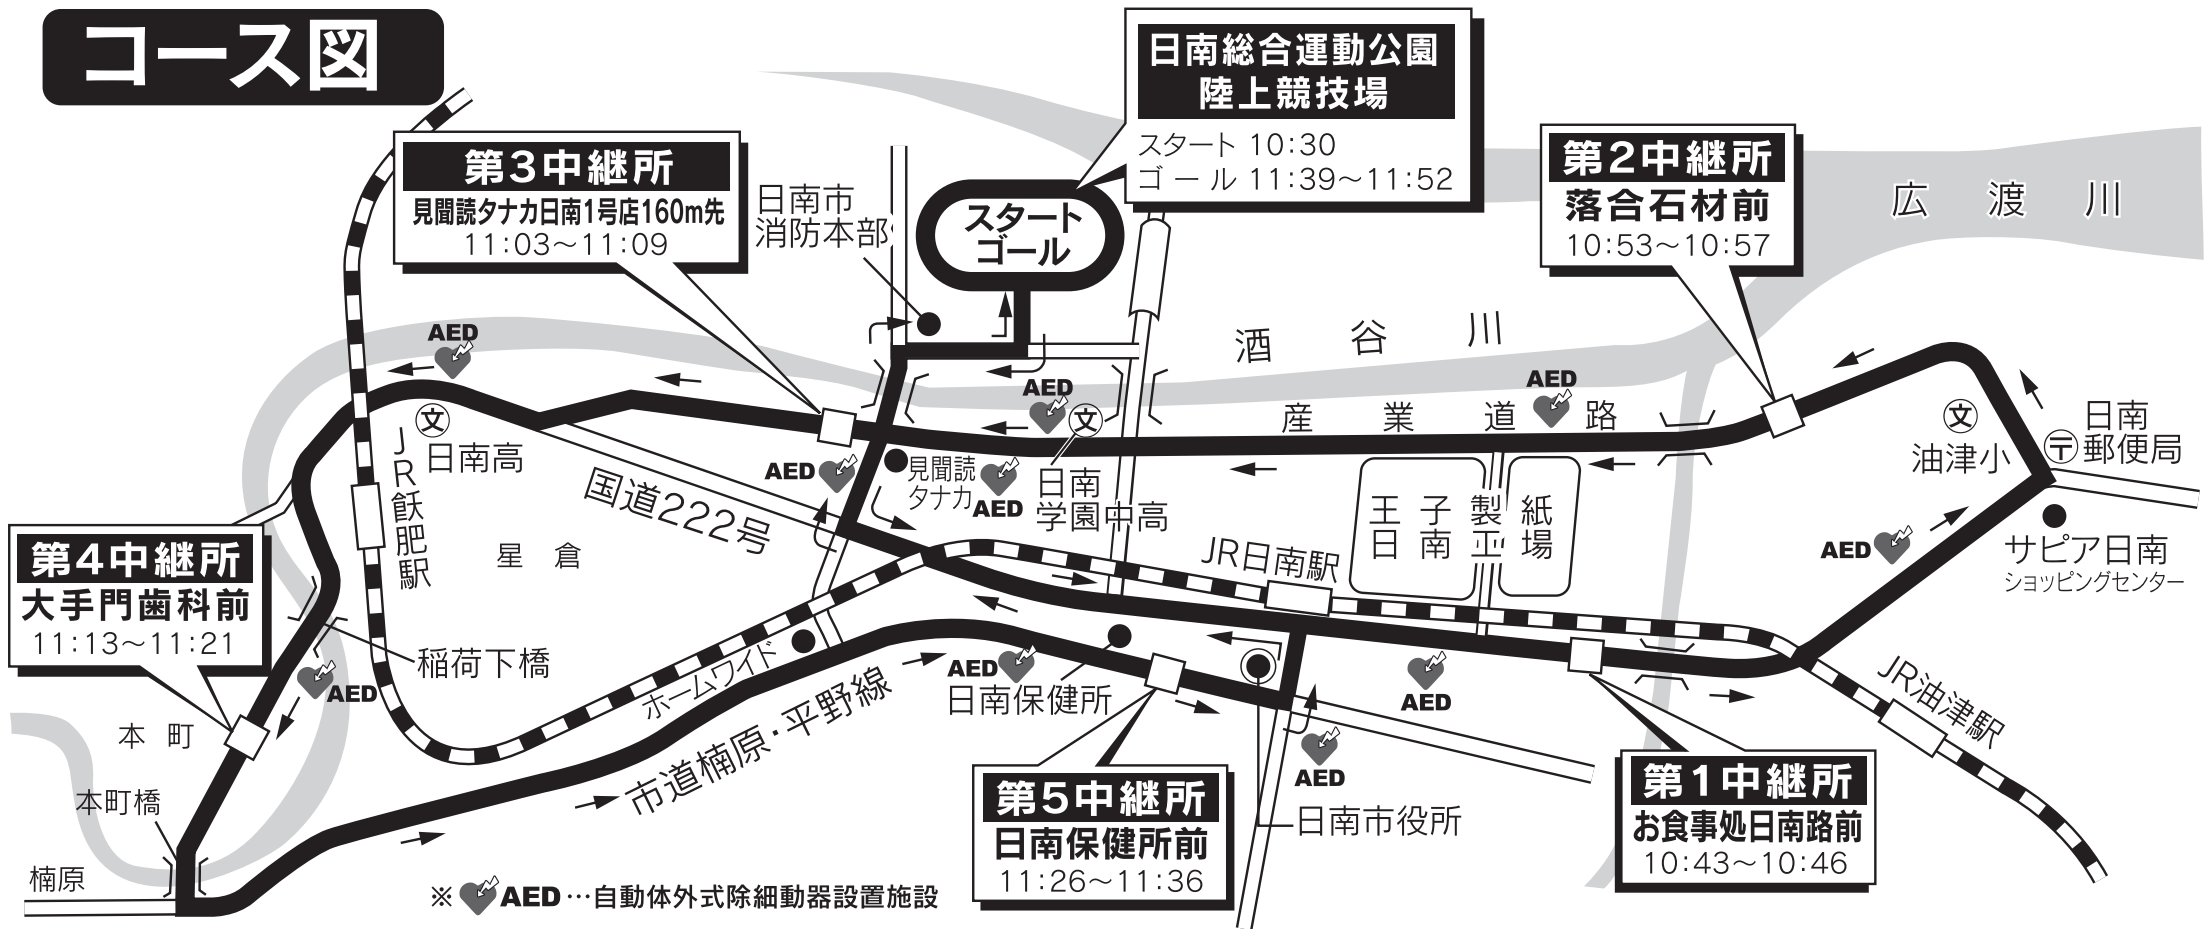

# コース図

## 区間と距離

|            |                  |                           |
|------------|------------------|---------------------------|
| 第1区        | 4.0km            | 運動公園陸上競技場 ~ お食事処日南路前      |
| 第2区        | 3.0km            | お食事処日南路前 ~ 落合石材前          |
| 第3区        | 3.1km            | 落合石材前 ~ 見聞読タナカ日南1号店160m先  |
| 第4区        | 2.9km            | 見聞読タナカ日南1号店160m先 ~ 大手門歯科前 |
| 第5区        | 3.9km            | 大手門歯科前 ~ 日南保健所前           |
| 第6区        | 4.1975km         | 日南保健所前 ~ 運動公園陸上競技場        |
| <b>6区間</b> | <b>21.0975km</b> |                           |

## 日南総合運動公園 陸上競技場

スタート 10:30  
ゴール 11:39~11:52