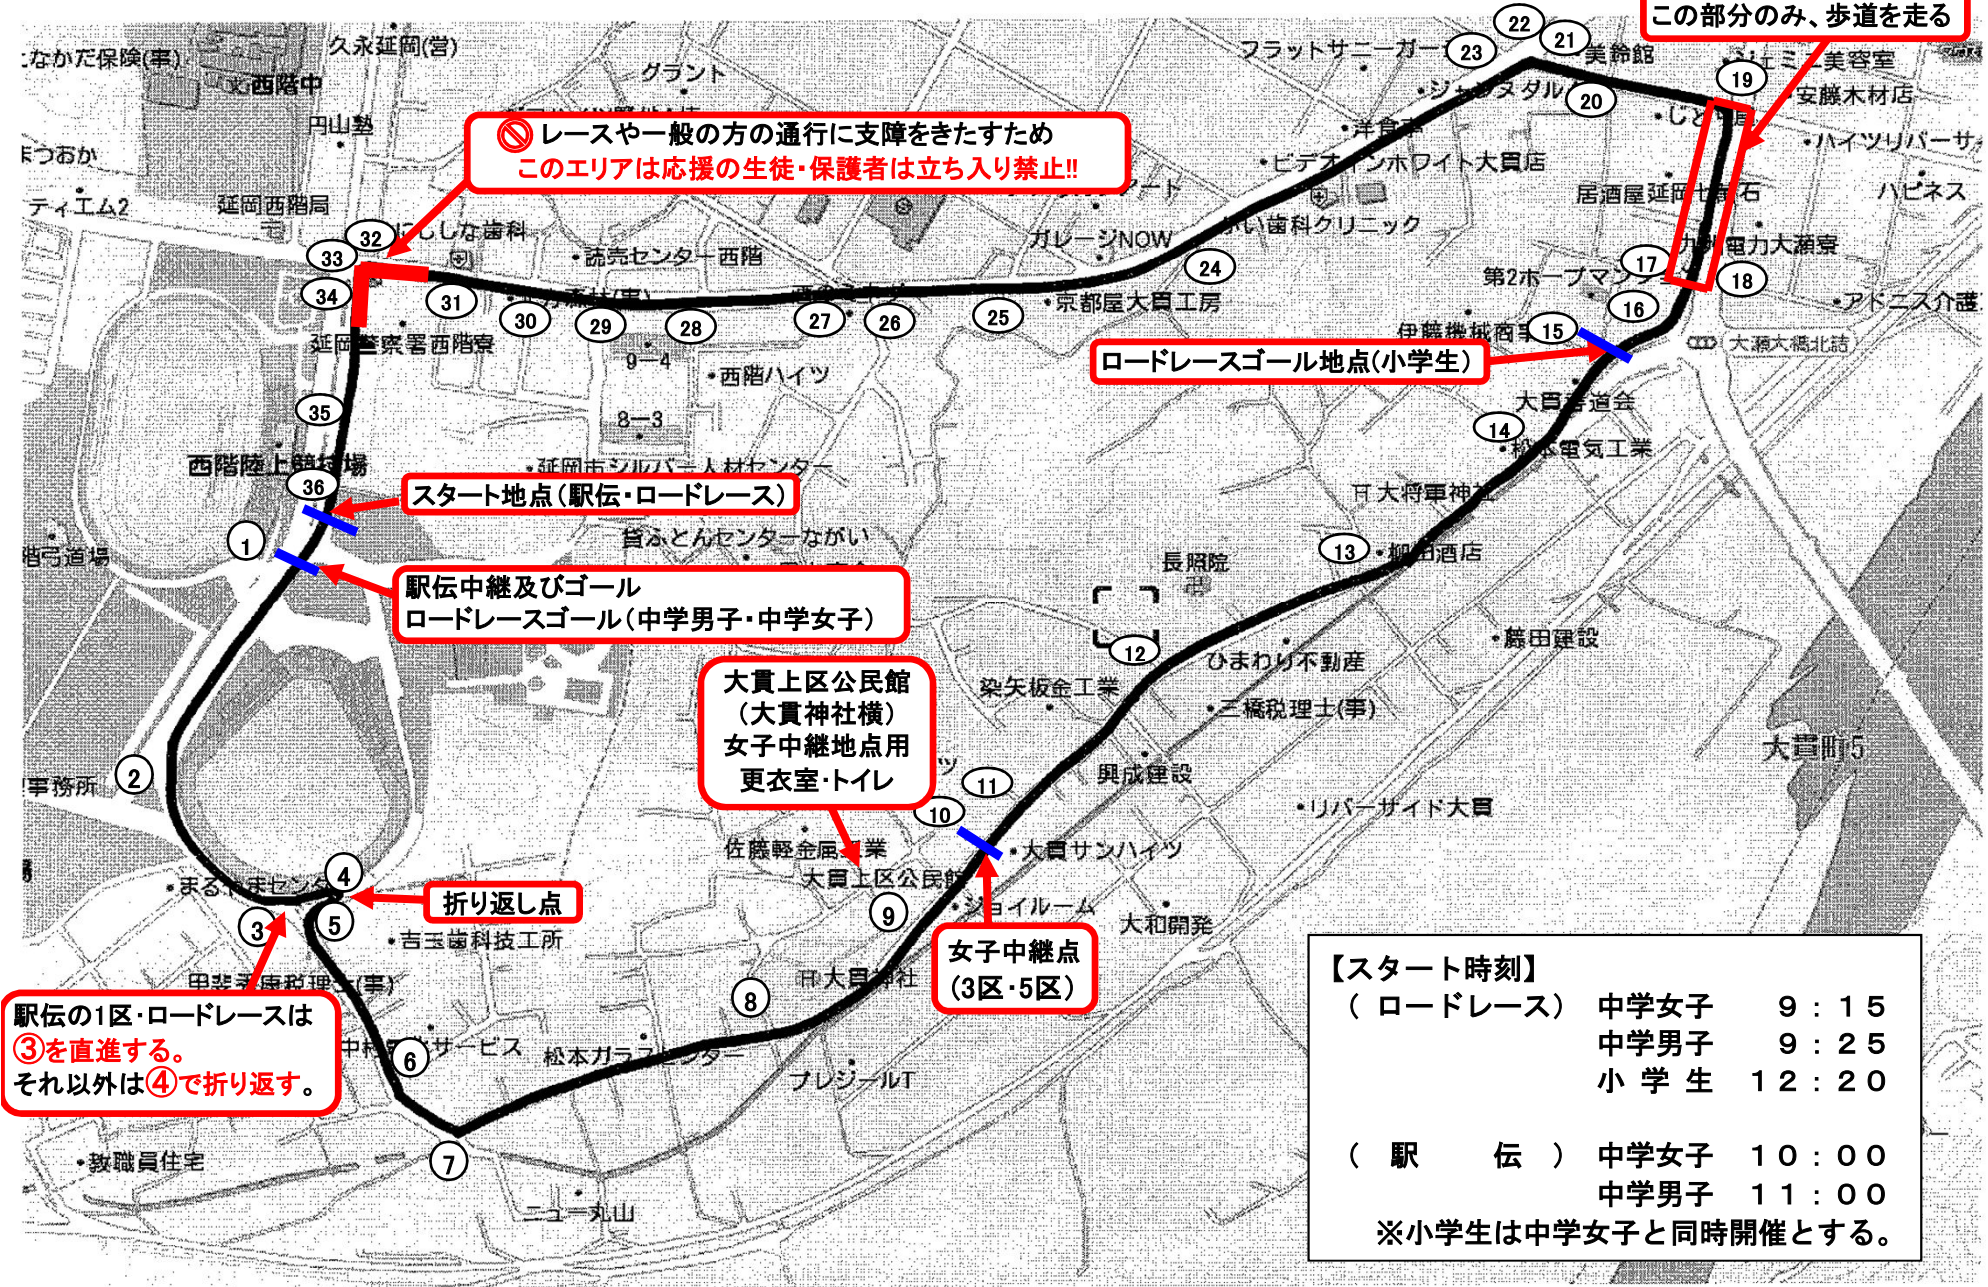

県北中学新人駅伝競走大会コース図

🚫 レースや一般の方の通行に支障をきたすため
このエリアは応援の生徒・保護者は立ち入り禁止!!

この部分のみ、歩道を走る

ロードレースゴール地点(小学生)

スタート地点(駅伝・ロードレース)

駅伝中継及びゴール
ロードレースゴール(中学男子・中学女子)

大貫上区公民館
(大貫神社横)
女子中継地点用
更衣室・トイレ

折り返し点

女子中継点
(3区・5区)

駅伝の1区・ロードレースは
③を直進する。
それ以外は④で折り返す。

【スタート時刻】

(ロードレース)	中学女子	9:15
	中学男子	9:25
	小学生	12:20
(駅伝)	中学女子	10:00
	中学男子	11:00

※小学生は中学女子と同時開催とする。