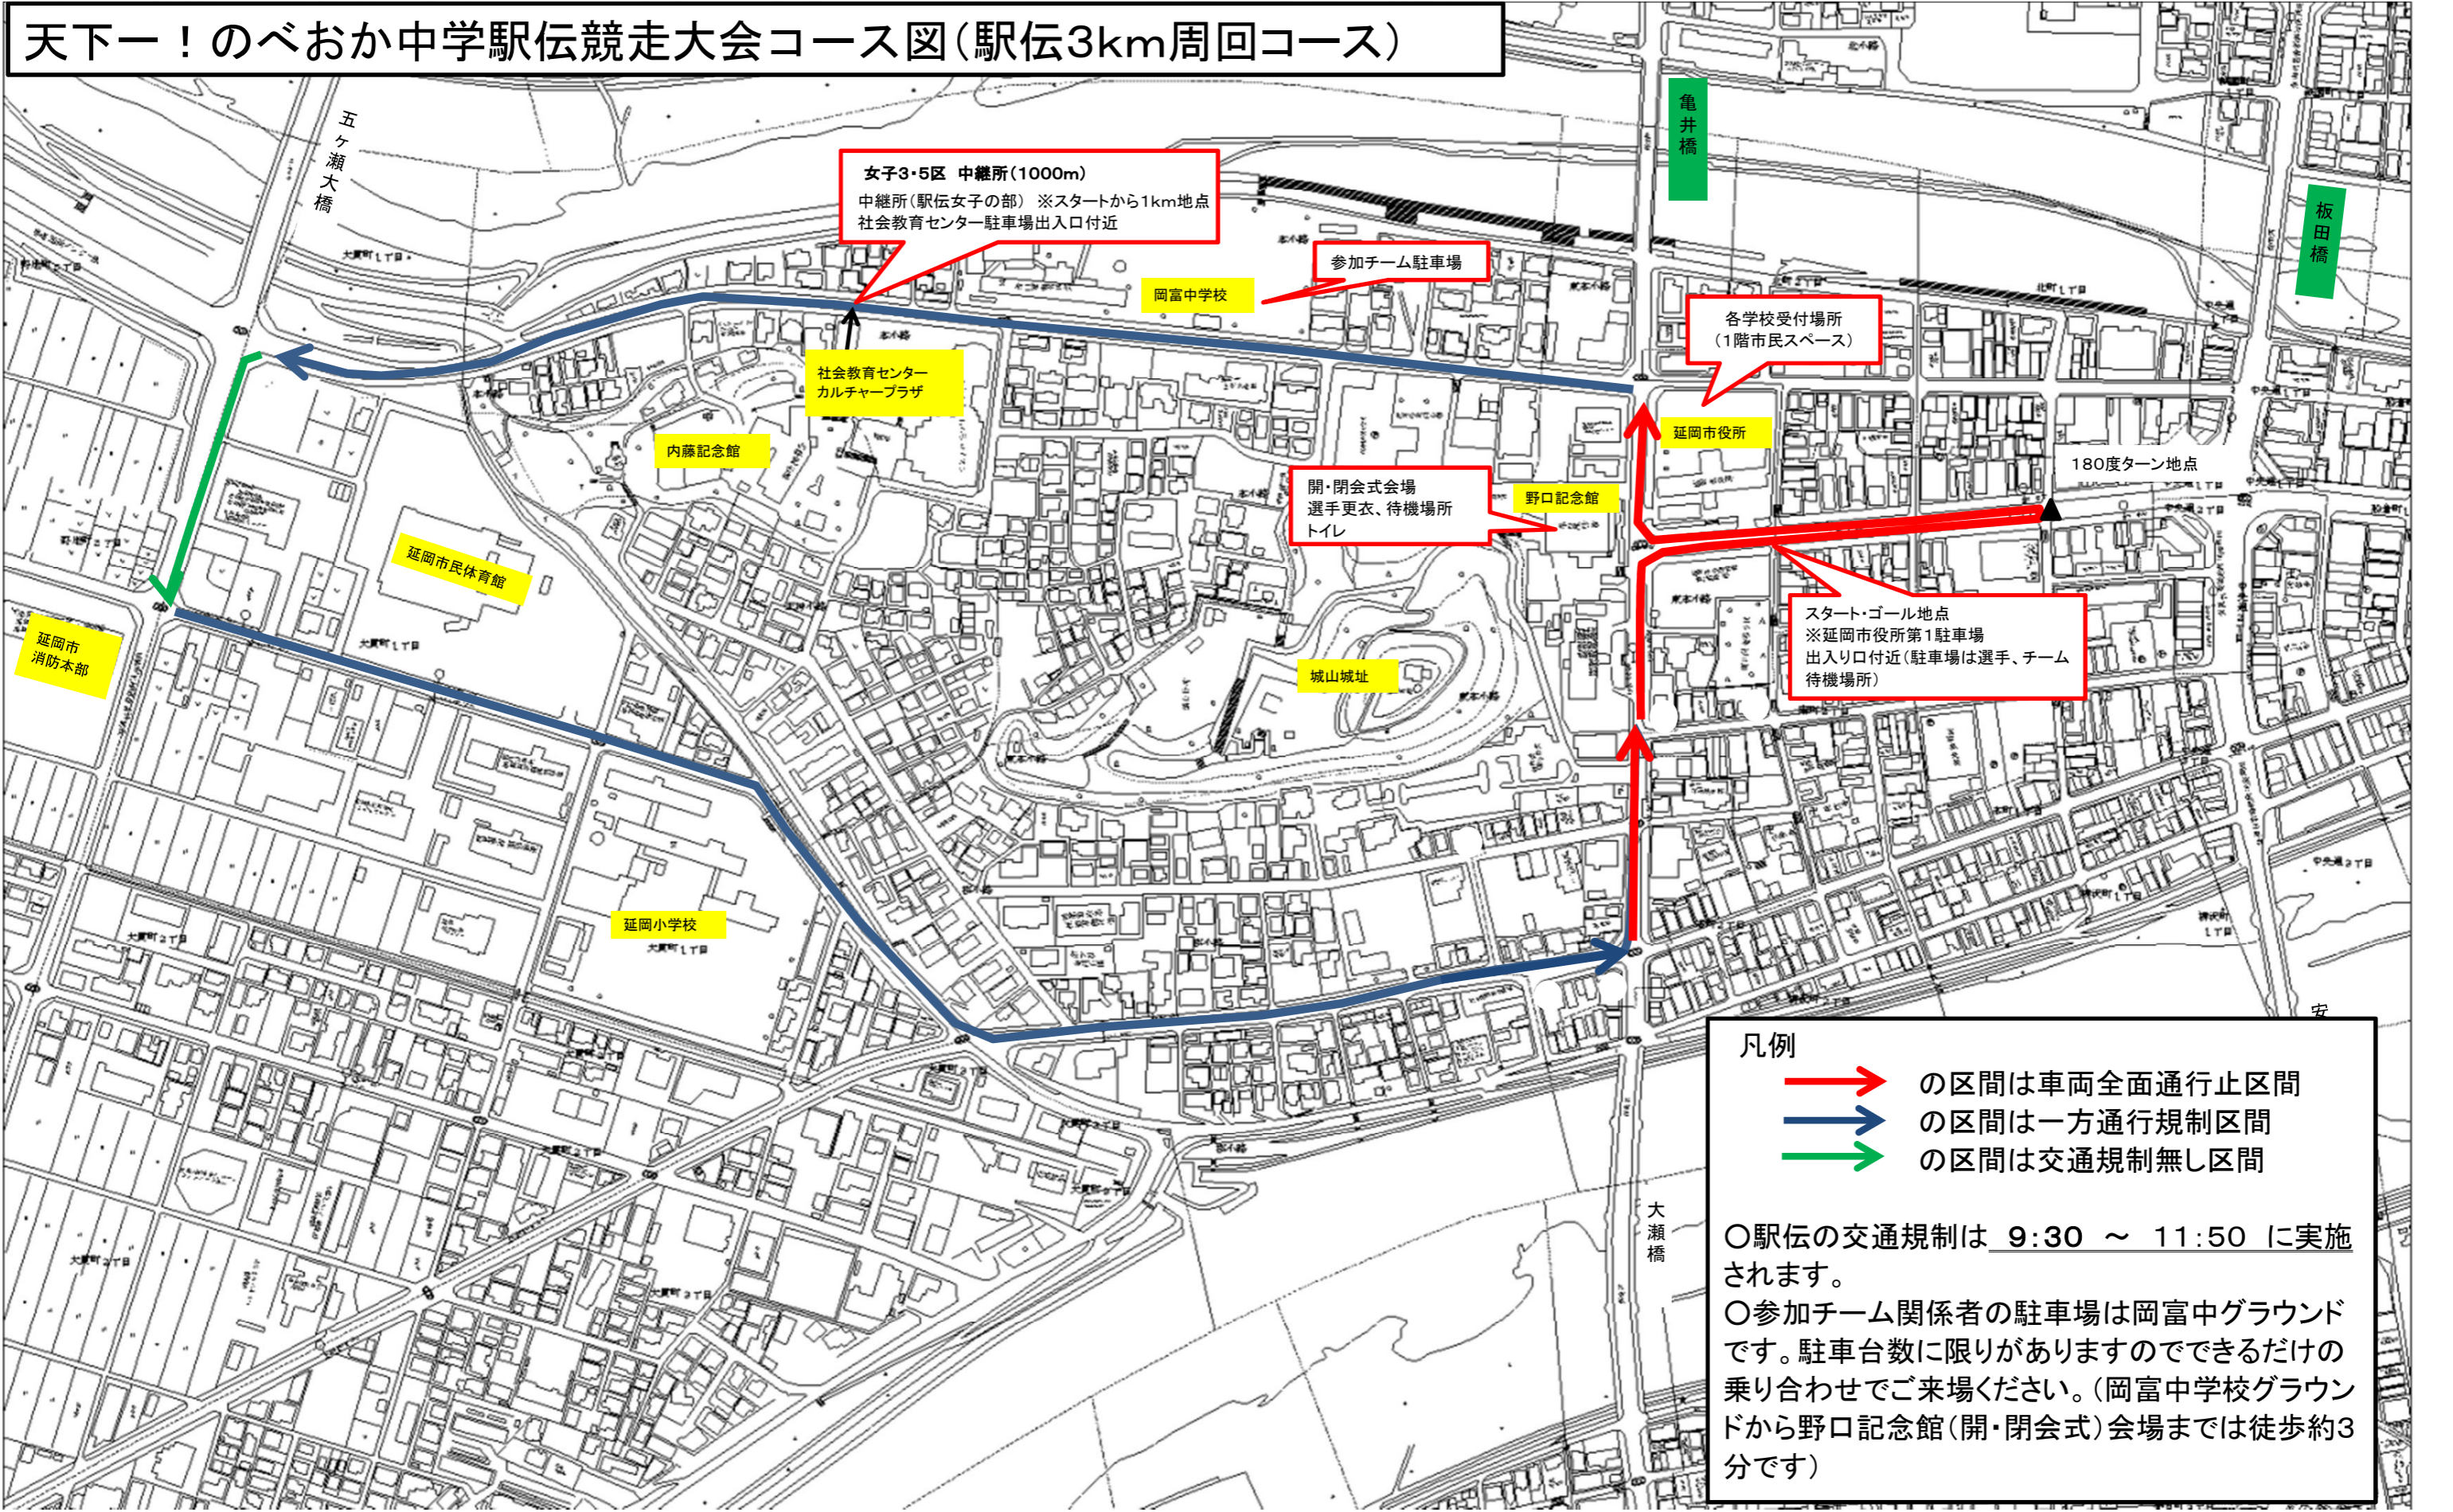

天下一！のべおか中学駅伝競走大会コース図(駅伝3km周回コース)

女子3・5区 中継所(1000m)
 中継所(駅伝女子の部) ※スタートから1km地点
 社会教育センター駐車場出入口付近

参加チーム駐車場

各学校受付場所
 (1階市民スペース)

社会教育センター
 カルチャープラザ

開・閉会式会場
 選手更衣、待機場所
 トイレ

スタート・ゴール地点
 ※延岡市役所第1駐車場
 出入り口付近(駐車場は選手、チーム
 待機場所)

凡例

- の区間は車両全面通行止区間
- の区間は一方通行規制区間
- の区間は交通規制無し区間

○駅伝の交通規制は 9:30 ~ 11:50 に実施されます。
 ○参加チーム関係者の駐車場は岡富中グラウンドです。駐車台数に限りがありますのでできるだけの乗り合わせでご来場ください。(岡富中学校グラウンドから野口記念館(開・閉会式)会場までは徒歩約3分です)